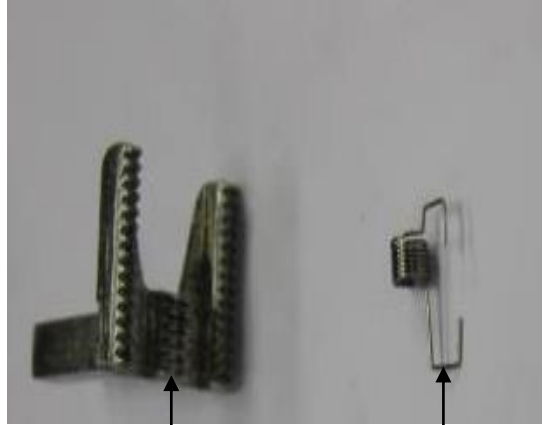

ELGIN BL 1200 – BELLA

1

2

3

4

5

6

7