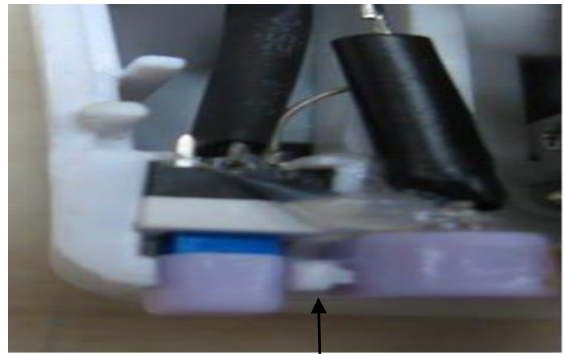

ELGIN BL 1200 – BELLA

1

2

3

4

5

6

7