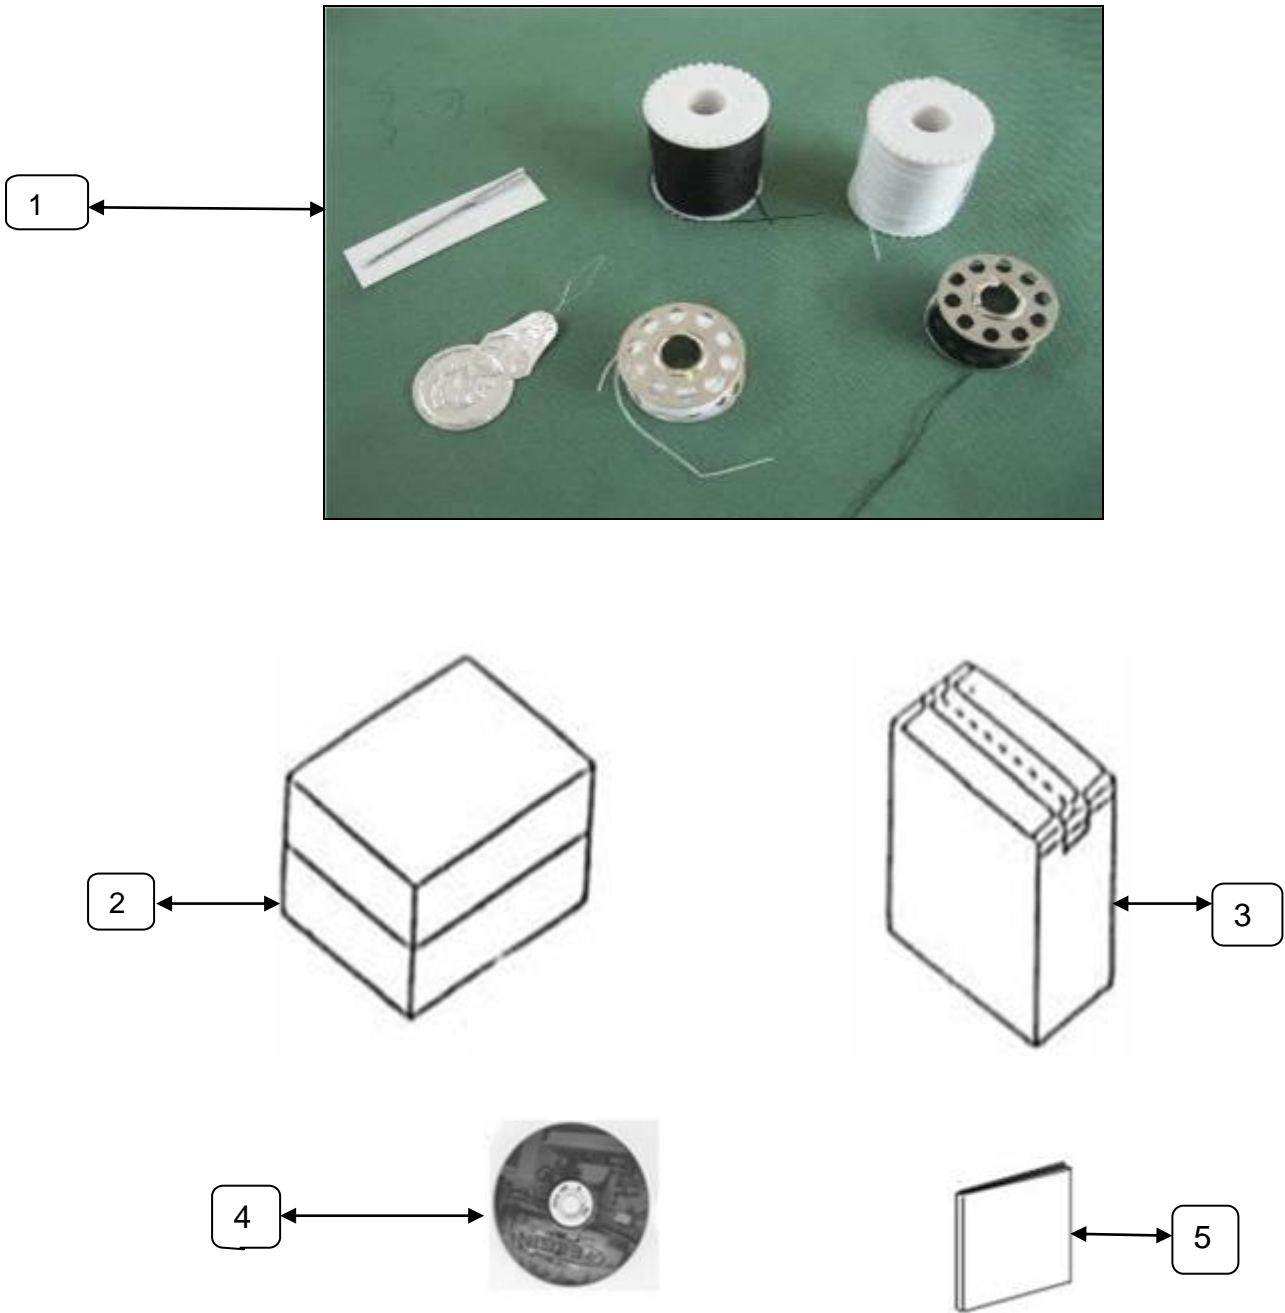

CONJUNTO DE ACESSÓRIOS

ELGIN BL 1200 – BELLA

REF.	DENOMINAÇÃO	CÓDIGO	REVISÃO
1	CONJ. DE ACESSÓRIOS	97326	
2	CALÇO DE ISOPOR	97325	
3	EMBALAGEM	97283	
5	MANUAL	97619