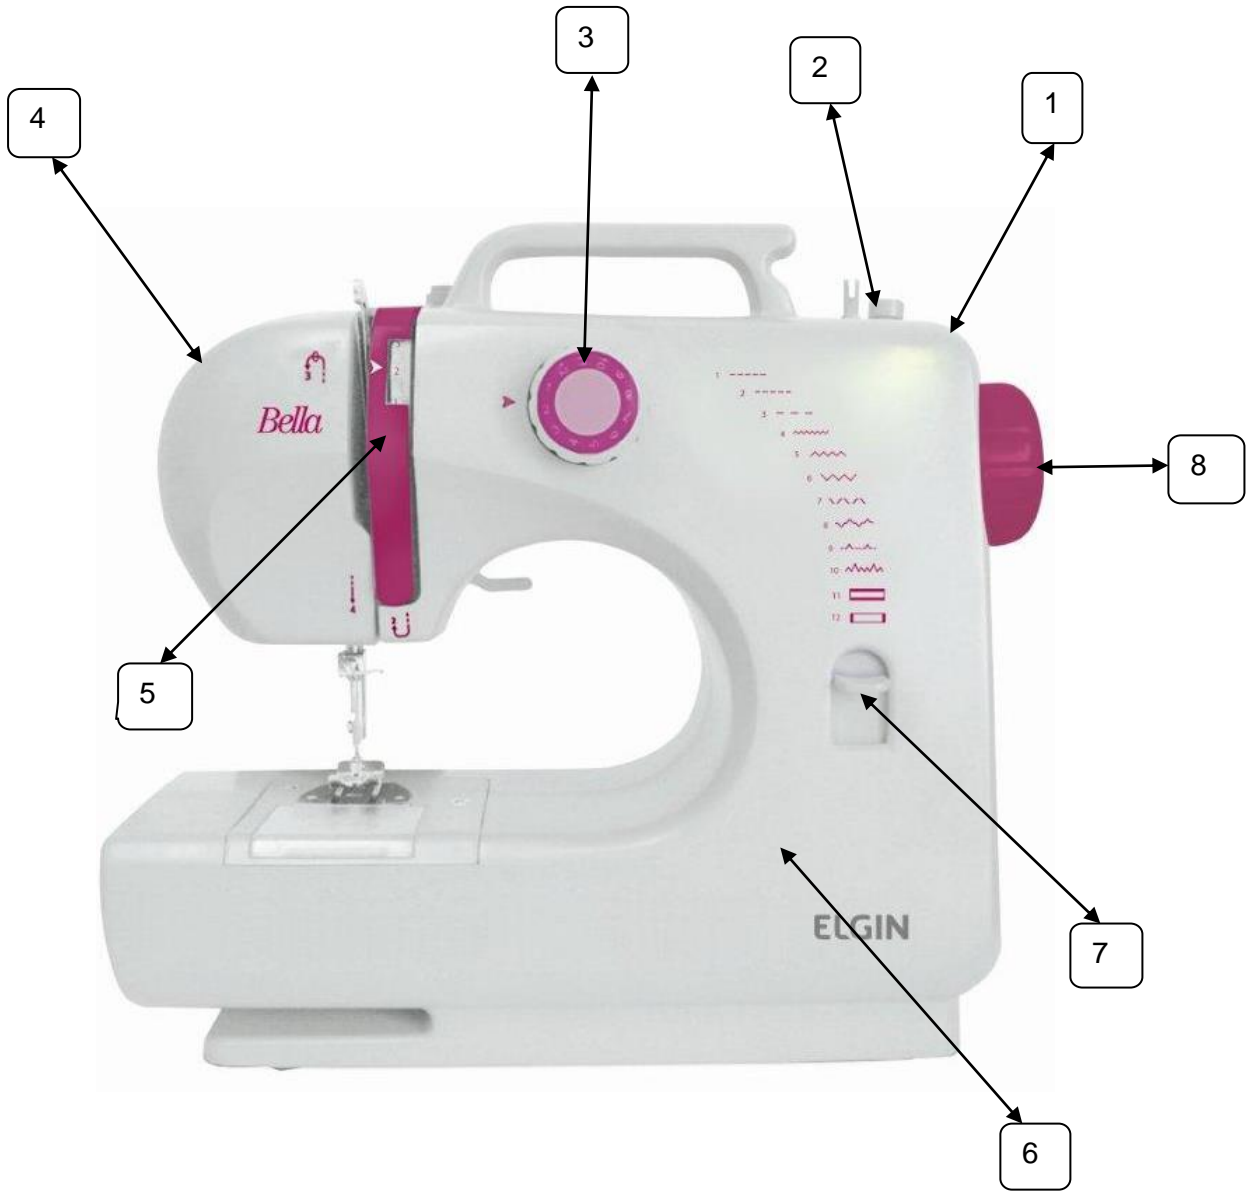

ELGIN BL 1200 – BELLA

ELGIN BL 1200 – BELLA

REF	DENOMINAÇÃO	CÓDIGO	REVISÃO
1	PAINEL TRASEIRO	97281	
2	LIMITADOR DA BOBINA	97386	
3	BOTÃO SELETOR	97256	
4	TAMPA FRONTAL	97282	
5	CONJ. TENSOR COMPLETO	97287	
6	PAINEL FRONTAL	97281	
7	ALAVANCA DO RETROCESSO	97272	
8	VOLANTE MANUAL	97275