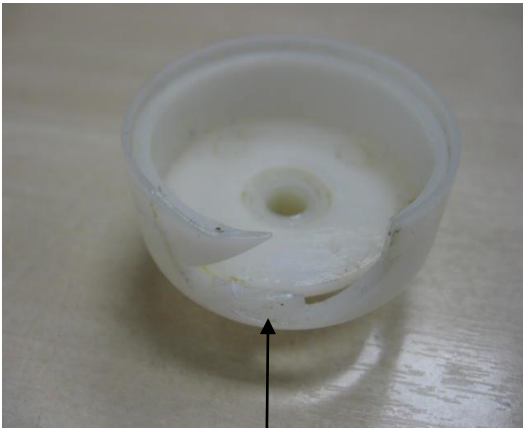

ELGIN BL 1200 – BELLA

ELGIN BL 1200 – BELLA

REF	DENOMINAÇÃO	CÓDIGO	REVISÃO
1	PORTA CARRETEL	97270	
2	ANEL ELÁSTICO	97312	
3	CONJ. DO MECANISMO COMPLETO	97316	
4	SUORTE DO GUIA DO ENCHEDOR	97290	
5	EIXO DO GUIA DO ENCHEDOR	97266	
6	BASE SUP. DO GUIA DO ENCHEDOR	97268	
7	BARRA DO CALCADOR	97278	
8	BARRA DA AGULHA	97279	
9	BRAÇO OSCILANTE	97296	
10	CORTADOR DE LINHA	97379	
11	PORCA EXCÊNTRICA	97318	
12	TAMPA DO INTERRUPTOR	97375	
13	PRENDEDOR DA AGULHA	97294	
14	AGULHA	31000	
15	CALCADOR COMPLETO	97293	
16	ANEL IMÃ	97376	
17	BASE FIX. DA CAIXA DA BOBINA	97262	
18	CAIXA DA BOBINA	97274	
19	CAIXA DA LANÇADEIRA	97298	
20	BRAÇO DESLOCADOR DA LANÇADEIRA	97273	
21	GARFO DO EXCÊNTRICO	97307	
22	TAMPA DA GAVETA	97300	
23	GAVETA DE ACESSÓRIOS	97299	
24	BASE FIX. DO EIXO INFERIOR	97306	
25	EXCÊNTRICO DO GARFO	97377	
26	BUCHA DE FIXAÇÃO	97317	
27	HASTE FIXA	97320	
28	MOLA DO REGULADOR DE PONTOS	97277	
29	CORREIA	97257	
30	VOLANTE INFERIOR	97314	
31	PINHÃO	97303	
32	VOLANTE INTERNO	97261	
33	COROA	97304	
34	BASE FIX. DO EIXO SUPERIOR	97305	
35	ANEL DE BORRACHA DO ENCHEDOR	97363	
36	BASE DO ENCHEDOR	97276	
37	ANEL ELÁSTICO	97321	
38	ALAVANCA DO CALCADOR	97271	
39	BRAÇO DA BASE	97327	

ELGIN BL 1200 – BELLA

1

2

3

4

5

6

7

ELGIN BL 1200 – BELLA

REF	DENOMINAÇÃO	CÓDIGO	REVISÃO
1	BOTÃO DE ACIONAMENTO	97269	
2	BASE DA ALAV.DO RETROCESSO	97267	
3	DENTE TRANSPORTADOR	97291	
4	MOLA FIXADORA DO DENTE	97292	
5	LANÇADEIRA	97258	
6	SUPORTE DO DENTE	97297	
7	MOLA DO BOTÃO RETROCESSO	97315	