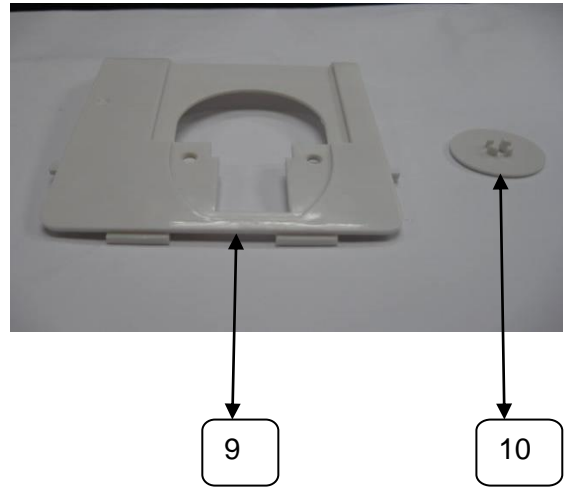

ELGIN BL 1200 – BELLA

ELGIN BL 1200 – BELLA

REF	DENOMINAÇÃO	CÓDIGO	REVISÃO
1	PARAFUSOS	97323	
2	PARAFUSOS	97324	
3	MOLA DA BARRA DO CALCADOR	97308	
4	ALAV. DO PUXA FIO COMPLETO	97310	
5	BIELA DA BARRA DA AGULHA	97309	
6	MANIVELA DA BIELA	97313	
7	CHAPA DA AGULHA	97265	
8	CHAPA CORREDIÇA	97259	
9	BASE DA CHAPA	97260	
10	PRENDEDOR DO CARRETEL	97263	
11	BUCHA FIXADORA	97328	
12	ENGRENAGEM DO EIXO SUPERIOR	97302