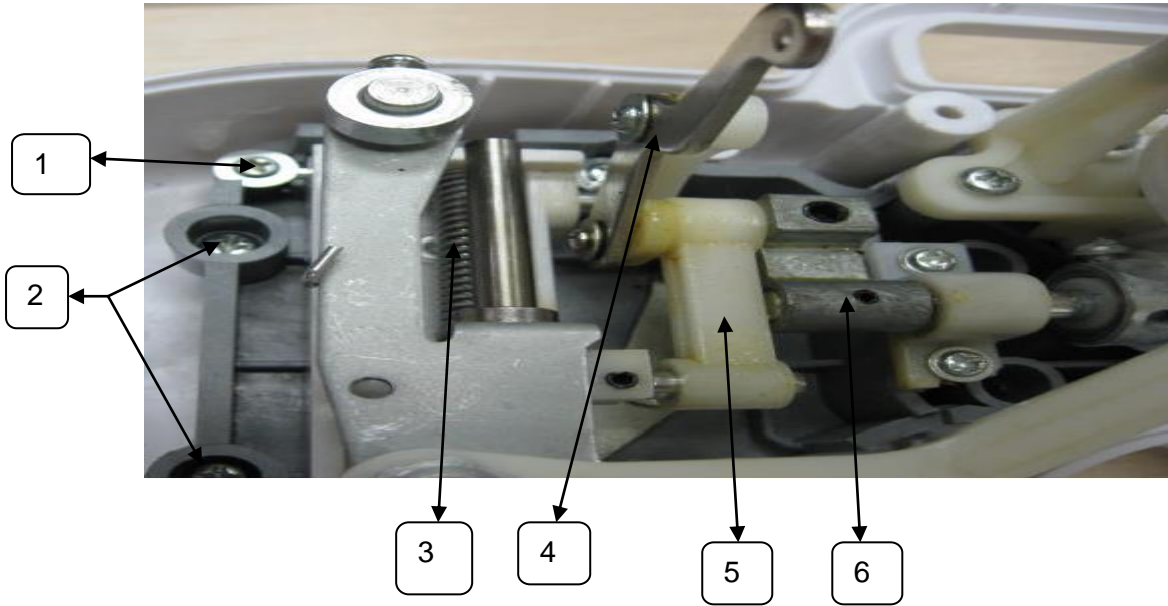

ELGIN BL 1200 – BELLA

ELGIN BL 1200 – BELLA

REF	DENOMINAÇÃO	CÓDIGO	REVISÃO
1	PARAFUSOS	97323	
2	PARAFUSOS	97324	
3	MOLA DA BARRA DO CALCADOR	97308	
4	ALAV. DO PUXA FIO COMPLETO	97310	
5	BIELA DA BARRA DA AGULHA	97309	
6	MANIVELA DA BIELA	97313	
7	CHAPA DA AGULHA	97265	
8	CHAPA CORREDIÇA	97259	
9	BASE DA CHAPA	97260	
10	PRENDEDOR DO CARRETEL	97263	
11	BUCHA FIXADORA	97328	
12	ENGRENAGEM DO EIXO SUPERIOR	97302