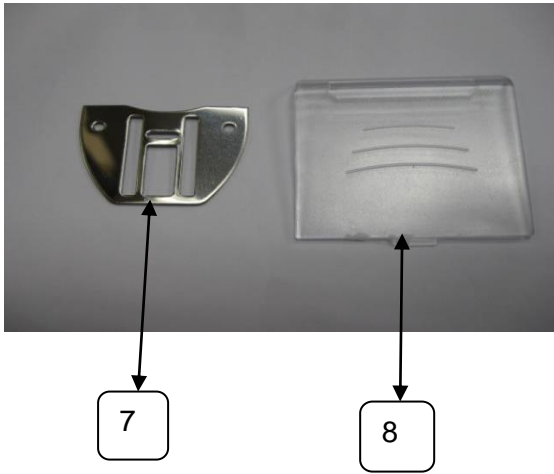

ELGIN BL 1200 – BELLA

ELGIN BL 1200 – BELLA

REF	DENOMINAÇÃO	CÓDIGO	REVISÃO
1	PARAFUSOS	97323	
2	PARAFUSOS	97324	
3	MOLA DA BARRA DO CALCADOR	97308	
4	ALAV. DO PUXA FIO COMPLETO	97310	
5	BIELA DA BARRA DA AGULHA	97309	
6	MANIVELA DA BIELA	97313	
7	CHAPA DA AGULHA	97265	
8	CHAPA CORREDIÇA	97259	
9	BASE DA CHAPA	97260	
10	PRENDEDOR DO CARRETEL	97263	
11	BUCHA FIXADORA	97328	
12	ENGRENAGEM DO EIXO SUPERIOR	97302