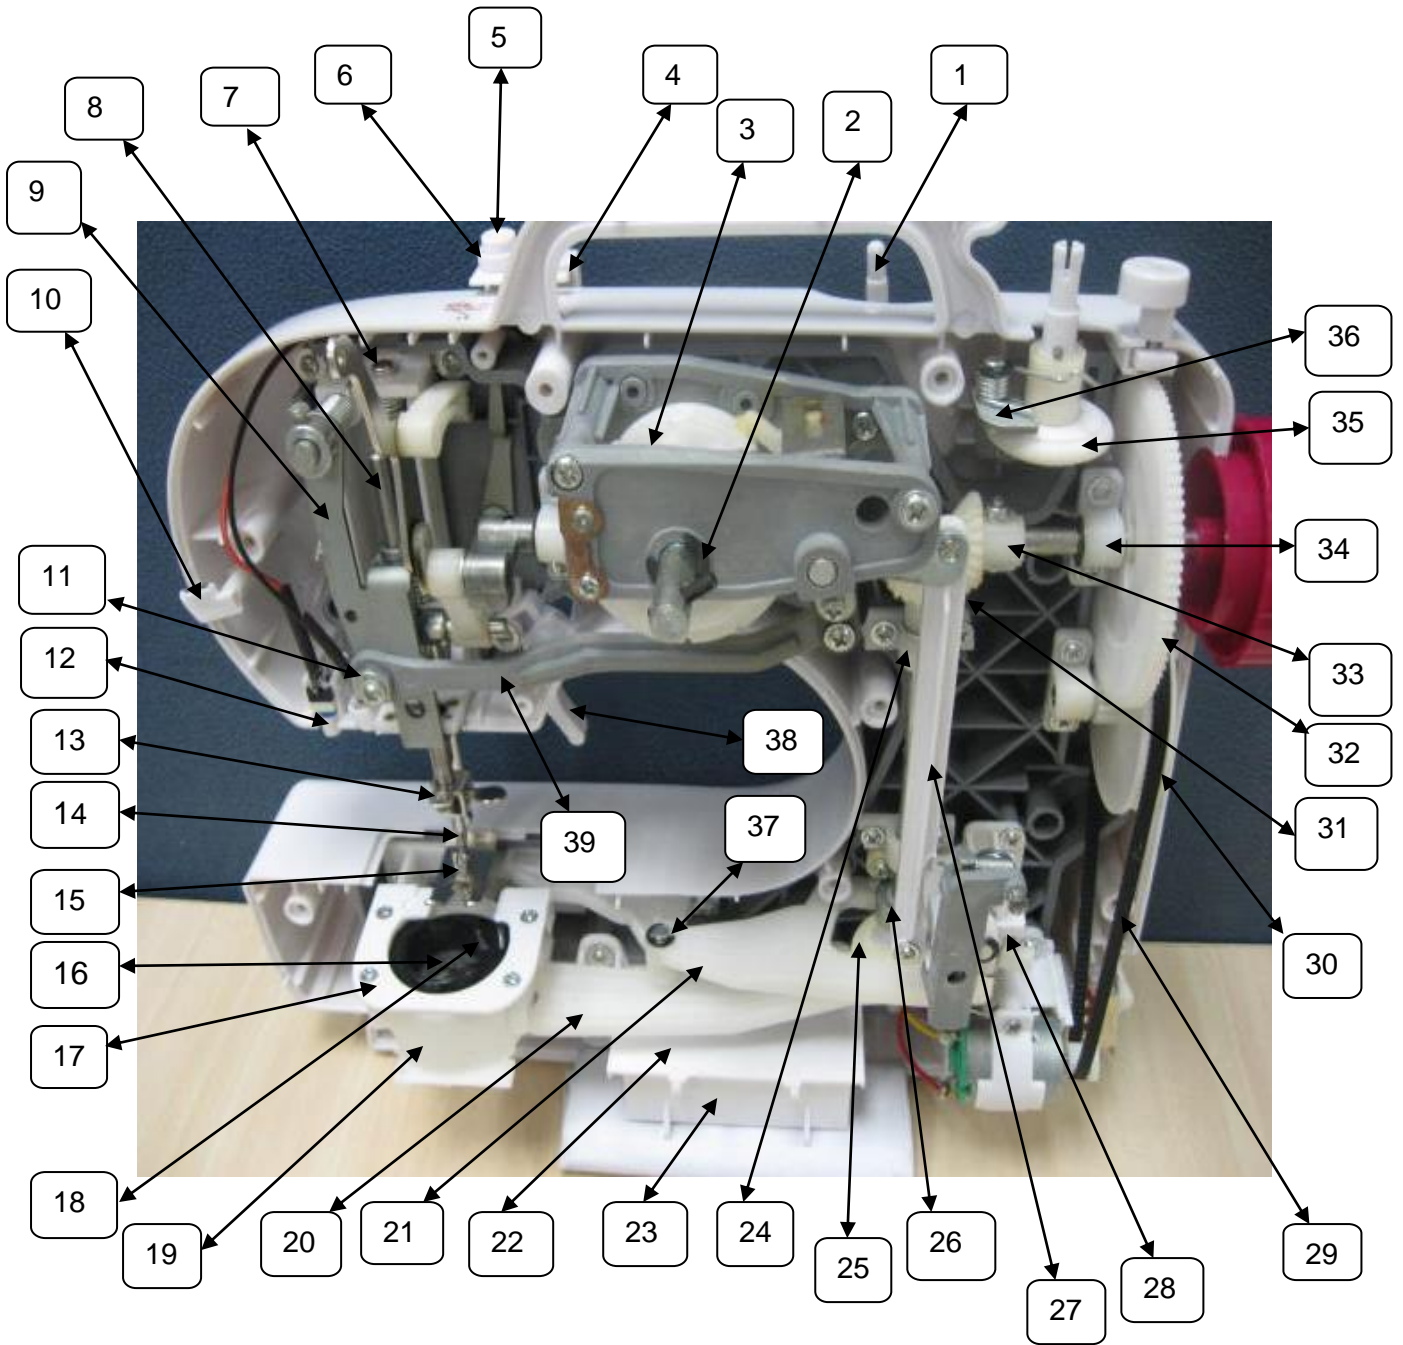

ELGIN BL 1200 – BELLA

ELGIN BL 1200 – BELLA

REF	DENOMINAÇÃO	CÓDIGO	REVISÃO
1	PORTA CARRETEL	97270	
2	ANEL ELÁSTICO	97312	
3	CONJ. DO MECANISMO COMPLETO	97316	
4	SUORTE DO GUIA DO ENCHEDOR	97290	
5	EIXO DO GUIA DO ENCHEDOR	97266	
6	BASE SUP. DO GUIA DO ENCHEDOR	97268	
7	BARRA DO CALCADOR	97278	
8	BARRA DA AGULHA	97279	
9	BRAÇO OSCILANTE	97296	
10	CORTADOR DE LINHA	97379	
11	PORCA EXCÊNTRICA	97318	
12	TAMPA DO INTERRUPTOR	97375	
13	PRENDEDOR DA AGULHA	97294	
14	AGULHA	31000	
15	CALCADOR COMPLETO	97293	
16	ANEL IMÃ	97376	
17	BASE FIX. DA CAIXA DA BOBINA	97262	
18	CAIXA DA BOBINA	97274	
19	CAIXA DA LANÇADEIRA	97298	
20	BRAÇO DESLOCADOR DA LANÇADEIRA	97273	
21	GARFO DO EXCÊNTRICO	97307	
22	TAMPA DA GAVETA	97300	
23	GAVETA DE ACESSÓRIOS	97299	
24	BASE FIX. DO EIXO INFERIOR	97306	
25	EXCÊNTRICO DO GARFO	97377	
26	BUCHA DE FIXAÇÃO	97317	
27	HASTE FIXA	97320	
28	MOLA DO REGULADOR DE PONTOS	97277	
29	CORREIA	97257	
30	VOLANTE INFERIOR	97314	
31	PINHÃO	97303	
32	VOLANTE INTERNO	97261	
33	COROA	97304	
34	BASE FIX. DO EIXO SUPERIOR	97305	
35	ANEL DE BORRACHA DO ENCHEDOR	97363	
36	BASE DO ENCHEDOR	97276	
37	ANEL ELÁSTICO	97321	
38	ALAVANCA DO CALCADOR	97271	
39	BRAÇO DA BASE	97327