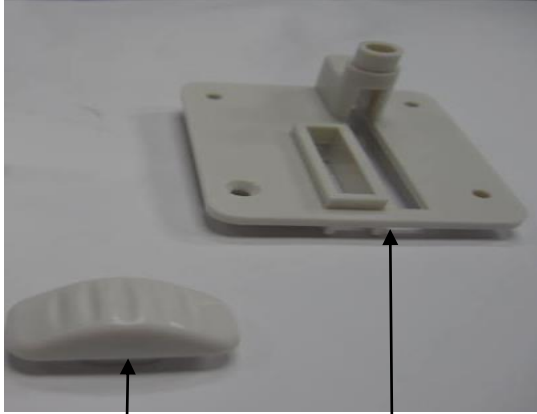

ELGIN BL 1200 – BELLA

1

2