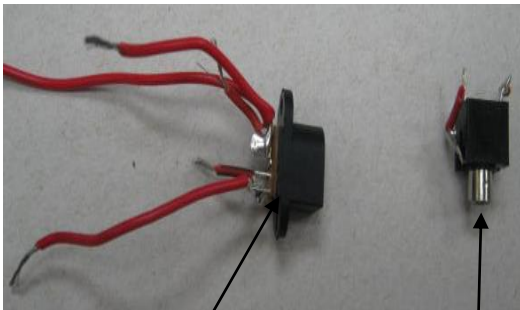

ELGIN BL 1200 – BELLA

1

2

3

4

5

6

7