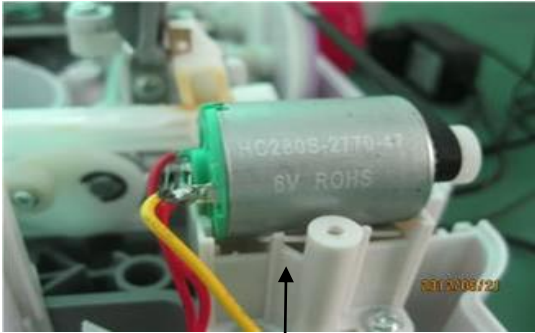

ELGIN BL 1200 – BELLA

1