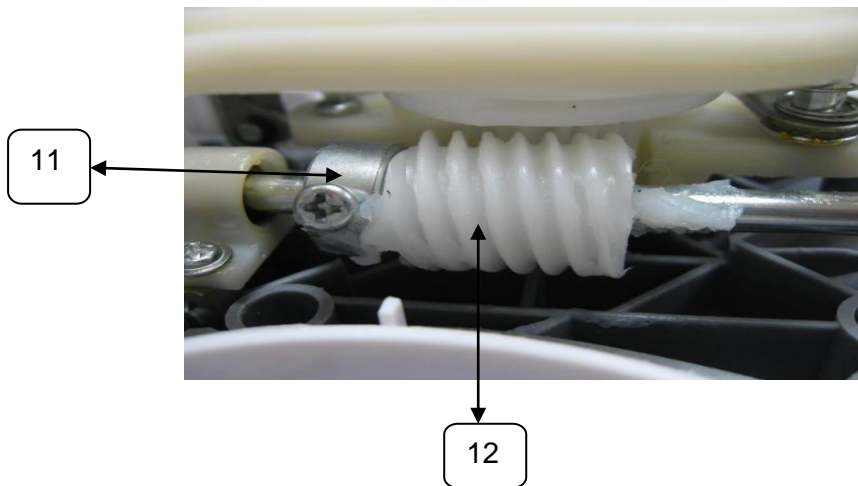

ELGIN BL 1200 – BELLA

ELGIN BL 1200 – BELLA

REF	DENOMINAÇÃO	CÓDIGO	REVISÃO
1	PARAFUSOS	97323	
2	PARAFUSOS	97324	
3	MOLA DA BARRA DO CALCADOR	97308	
4	ALAV. DO PUXA FIO COMPLETO	97310	
5	BIELA DA BARRA DA AGULHA	97309	
6	MANIVELA DA BIELA	97313	
7	CHAPA DA AGULHA	97265	
8	CHAPA CORREDIÇA	97259	
9	BASE DA CHAPA	97260	
10	PRENDEDOR DO CARRETEL	97263	
11	BUCHA FIXADORA	97328	
12	ENGRENAGEM DO EIXO SUPERIOR	97302